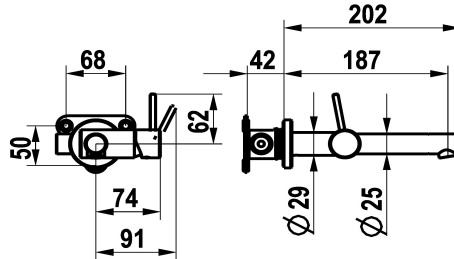

KWC ONO E

Set pronto da installare – miscelatore a leva – lavabo

Modell-Linie: ONO E | 11.571.031.700

Rubinerterie per bagni | Rubinerterie monocomando

KWC-No.

125634
chromeline, A 185, set pronto da installare

125635
acciaio inox, A 185, set pronto da installare

Codice colore

chromeline

acciaio inox

NEW

- Set di montaggio Miscelatore a leva
- Di acciaio inossidabile
- EcoProtect - risparmio idrico
- Bocca fissa
- Neoperl® Caché® SSR, rompigetto orientabile
- OptimalSpace - ampia zona di lavoro e di lavaggio
- KWC cartuccia S 25

- con tecnica a dischi in ceramica
- regolazione continua della portata e della temperatura
- Ordinare separatamente:
- Unità sottomuro ½" 39.003.450.931
- Ordinare separatamente (opzionale o se necessario):
- Set di prolunga Z.540.050

Dati tecnici

Portata
bocca
Operazione
Codice colore
Tipo di installazione
Tipo di rubinetto
Classe di rumorosità
Unità per incasso
Proiezione A
Etichetta energetica
Dimensioni uscita acqua
Materiale

4,3 l/min (3 bar)
Fissato
azionamento laterale
acciaio inox
Installazione a parete
01
yes
FM-Set
A185
A
13
Acciaio inox

Accessori necessari