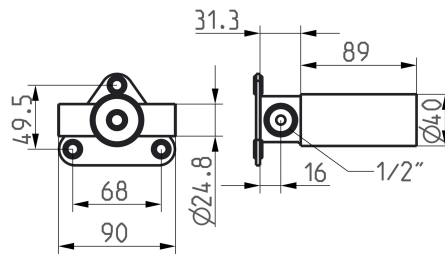

## KWC Unterputz-Einheit

Modell-Linie: ACCESSOIRES | 39.003.450.931  
Armaturen | Rohbausets für Armaturen

### KWC-Nr.

**125636**

roh, Unterputz-Einheit

\* Unterputz-Einheit Wand 1-Loch  
\* Aus Edelstahl  
\* Anschlussgewinde 1/2"  
\* Separat bestellen:

- Montage-Set Z.536.828  
- Montagewinkel Z.536.458  
\* Passend zu:  
- KWC ONO E

|                        |
|------------------------|
| G 1/2"                 |
| roh                    |
| Wandmontage            |
| Kilogramm/Quadratmeter |
| Unterputz              |
| 725813                 |
| 6118 142.000           |