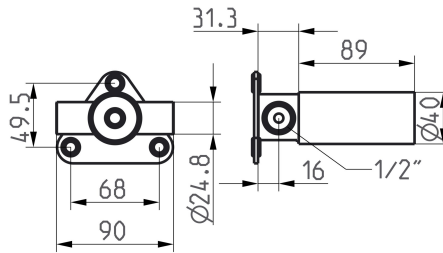

KWC Unterputz-Einheit

Modell-Linie: ACCESSOIRES | 39.003.450.931
Armaturen | Rohbausets für Armaturen

KWC-Nr.

125636

roh, Unterputz-Einheit

- * Unterputz-Einheit Wand 1-Loch
- * Aus Edelstahl
- * Anschlussgewinde 1/2"
- * Separat bestellen:

- Montage-Set Z.536.828
- Montagewinkel Z.536.458
- * Passend zu:
- KWC ONO E

NEW

Technische Daten

Anschluss
Farbcode
Installationsart
Armaturtyp
Unterputz

G 1/2"
roh
Wandmontage
Kilogramm/Quadratmeter
Unterputz