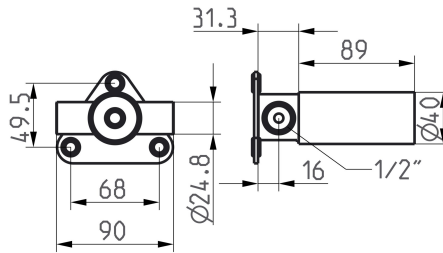

## KWC Unidad de empotrable

Modell-Linie: **ACCESSOIRES | 39.003.450.931**  
Griferías de lavabo | Kit básico de instalación para grifos

### KWC-No.

**125636**  
bruto, unidad empotrable

\* Unidad de empotrar de pared 1 orificio  
\* De acero inoxidable  
\* Racor conexión 1/2"  
\* Pedir por separado:

- Grupo de montaje Z.536.828  
- Soporte de montaje Z.536.458  
\* Adecuado para:  
- KWC ONO

### Datos técnicos

Racors
Código de color
Tipo de instalación
Tipo de grifo
Unidad de empotrar

G1/2"
en bruto
Montaje a pared
Kilogramo/Metro cuadrado
Unidad de empotrar