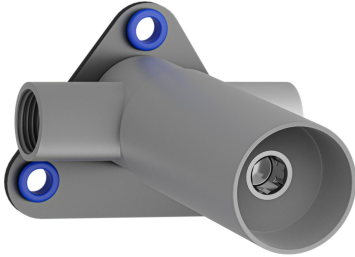

## KWC Unidad de empotrable

Modell-Linie: **ACCESSOIRES | 39.003.450.931**  
Griferías de lavabo | Kit básico de instalación para grifos

### KWC-No.

**125636**  
bruto, unidad empotrable

\* Unidad de empotrar de pared 1 orificio  
\* De acero inoxidable  
\* Racor conexión 1/2"  
\* Pedir por separado:

- Grupo de montaje Z.536.828  
- Soporte de montaje Z.536.458  
\* Adecuado para:  
- KWC ONO