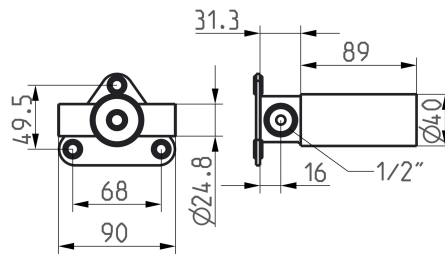

KWC Inbouwdeel

Modell-Linie: ACCESSOIRES | 39.003.450.931
Kranen | Ruwbouwsets voor kranen

KWC-No.

125636
onbewerkt, inbouwdeel

- * Inbouwdeel wand 1 gat
- * Van roestvrijstaal
- * Aansluitschroefdraad 1/2"
- * Apart bestellen:

- Inbouwset Z.536.828
- Montagebeugel Z.538.458
- * Passend bij:
- KWC ONO

NEW

Technical Data

Connection
Kleurcode
Installation_type
Faucet_typ
Inbouwdeel

G1/2"
ruw
Wandmontage
Kilogram/Square meter
Inbouwdeel