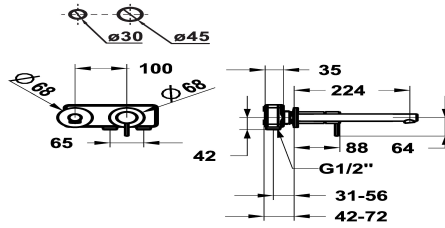

KWC ONO E

Fertigmontageset - Hebelmischer - Waschtisch - Bad

Modell-Linie: ONO E | 11.572.064.000

Armaturen | Manuelle Armaturen

KWC-Nr.

125637
chromeline, A 225, Fertigmontageset

125638
edelstahl, A 225, Fertigmontageset

Farbcode

chromeline

Edelstahl

NEW

- * Fertigmontageset Hebelmischer
- * Aus Edelstahl
- * EcoProtect - Wasserspareinrichtung
- * Auslauf fest
- Neoperl® Caché® SSR, Schwenkstrahlregler
- * OptimalSpace - grosszügiger Wasch- / Arbeitsbereich
- * KWC Steuerpatrone M 35 H

- mit Keramikscheibentechnik
- Auslaufmenge und Temperatur stufenlos einstellbar
- * Separat bestellen:
- Unterputz-Einheit ½" 39.001.400.000
- * Separat bestellen (optional oder falls erforderlich):
- Verlängerungsset 20 mm Z.536.333

Technische Daten

Auslauf
Durchmesser
Bedienung
Farbcode
Installationsart
Armaturtyp
Unterputz
Ausladung A
Mass-Wasseraustritt
Material

fest
168 x 68
frontbedient
chromeline
Wandmontage
Hebelmischer
FM-Set
A 225
10
rostfreier Stahl