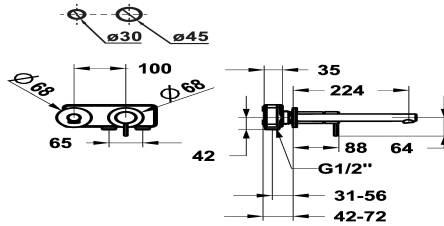

## KWC ONO E

Set de montage complet - mitigeur à levier - lavabo

Modell-Linie: ONO E | 11.572.064.700

Robinetteries | Robinets à monocommande

### KWC-No.

**125637**  
chromeline, A 225, set de montage complet

**125638**  
acier inoxydable, A 225, set de montage complet

- \* Kit de finition Mitigeur à levier
- \* En acier inoxydable
- \* EcoProtect - économiseur d'eau
- \* Bec fixe
- Neoperl® Caché® SSR, régulateur de jet orientable
- \* OptimalSpace - un espace de lavage ou de travail généreux
- \* KWC cartouche M 35 H

### Code couleur

chromeline

acier inoxydable

- avec technique à disques céramique
- réglage de débit et de température continu
- \* À commander séparément:
- Unité de base 1/2" 39.001.400.700
- \* À commander séparément (optionnel ou si nécessaire):
- Rallonge 20 mm Z.536.333

### Données techniques

goulot
Diamètre
Commande
Code couleur
Type d'installation
Type de robinet
Unité de base
Projection A
Dimension de la sortie d'eau
Matière

Fixe
168x68
commande frontale
acier inoxydable
Montage mural
01
FM-Set
A225
10
Acier inoxydable