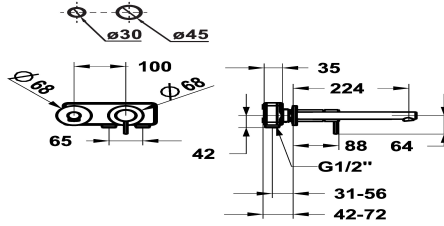

## KWC ONO E

Set de montage complet - mitigeur à levier - lavabo

Modell-Linie: ONO E | 11.572.064.700

Robinetteries | Robinets à monocommande

### KWC-No.

**125637**

chromeline, A 225, set de montage complet

**125638**

acier inoxydable, A 225, set de montage complet

- \* Kit de finition Mitigeur à levier
- \* En acier inoxydable
- \* EcoProtect - économiseur d'eau
- \* Bec fixe
- Neoperl® Caché® SSR, régulateur de jet orientable
- \* OptimalSpace - un espace de lavage ou de travail généreux
- \* KWC cartouche M 35 H

### Code couleur

chromeline

acier inoxydable

NEW

- avec technique à disques céramique
- réglage de débit et de température continu
- \* À commander séparément:
- Unité de base 1/2" 39.001.400.700
- \* À commander séparément (optionnel ou si nécessaire):
- Rallonge 20 mm Z.536.333

### Données techniques

goulot
Diamètre
Commande
Code couleur
Type d'installation
Type de robinet
Unité de base
Projection A
Dimension de la sortie d'eau
Matière
teamNumber
sanitasTroeschNumber

Fixe
168x68
commande frontale
acier inoxydable
Montage mural
01
FM-Set
A225
10
Acier inoxydable
725814.52
6113 972.617