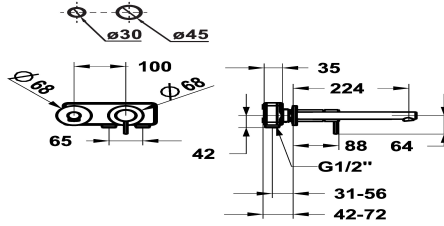

### KWC-No.

**125637**

chromeline, A 225, set pronto da installare

**125638**

acciaio inox, A 225, set pronto da installare

### Codice colore

chromeline

acciaio inox

NEW

- \* Set di montaggio Miscelatore a leva
- \* Di acciaio inossidabile
- \* EcoProtect - risparmio idrico
- \* Bocca fissa
- Neoperl® Caché® SSR, rompigetto orientabile
- \* OptimalSpace - ampia zona di lavoro e di lavaggio
- \* KWC cartuccia M 35 H

- con tecnica a dischi in ceramica
- regolazione continua della portata e della temperatura
- \* Ordinare separatamente:
- Unità sottomuro ½" 39.001.400.700
- \* Ordinare separatamente (opzionale o se necessario):
- Set di prolunga 20 mm Z.536.333

### Dati tecnici

bocca
Diametro
Operazione
Codice colore
Tipo di installazione
Tipo di rubinetto
Unità per incasso
Proiezione A
Dimensioni uscita acqua
Materiale
teamNumber
sanitasTroeschNumber

Fissato
168x68
azionamento frontale
acciaio inox
Installazione a parete
01
FM-Set
A225
10
Acciaio inox
725814.52
6113 972.617