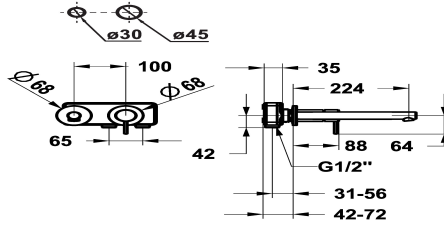

#### KWC-No.

**125637**  
chromeline, A 225, afmontageset

**125638**  
roestvrij staal, A 225, afmontageset

- met keramische-schijventechniek
- debiet en temperatuur traploos instelbaar
- \* Apart bestellen:
- Inbouweenheid ½" 39.001.400.700
- \* Apart bestellen (optie of indien nodig):
- Verlengset 20 mm Z.536.333

#### Technical Data

uitloop
Diameter
Handling
Kleurcode
Installation_type
Faucet_typ
Inbouwdeel
Projection_A
Afmetingen wateruitlaat
Materiaal

vast
168x68
frontaal bediend
RVS
Wandmontage
01
FM-Set
A225
10
Roestvrij staal