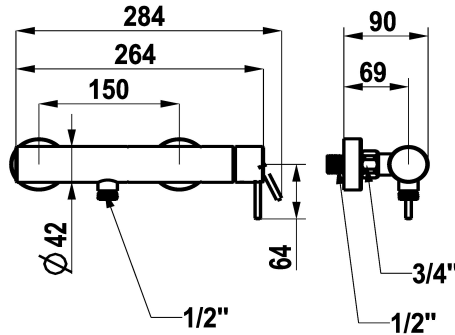

KWC ONO E Hebelmischer - Dusche - Bad

Modell-Linie: ONO E | 21.572.480.700
Duscharmaturen | Konventionelle Dusche

KWC-Nr.

125645
chromeline, AD 150 ±20, ohne Brause und Schlauch

125646
edelstahl, AD 150 ±20, ohne Brause und Schlauch

Farbcode

chromeline

Edelstahl

NEW

- * Hebelmischer
- * Aus Edelstahl
- * Eigensicher gegen Rückfließen
- * KWC Sicherheits-Steuerpatrone M 35 OP

- mit Keramikscheibentechnik
- Auslaufmenge und Temperatur stufenlos einstellbar
- * Wandanschlüsse 1/2" x 3/4", nicht absperrbar exzentrisch 10 mm

Technische Daten

Brausenabgang: Auslaufmenge

12.6 l/min (3bar)

Brausegarnitur

ohne Brause, Schlauch

Bedienung

seitenbedient

Farbcode

Edelstahl

Installationsart

Wandmontage

Armaturtyp

Armatur

Mass Höhe

30

Brausenabgang: Armaturengeräuschgruppe