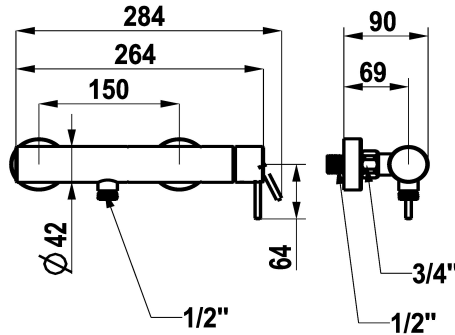

### KWC-Nr.

**125645**  
chromeline, AD 150 ±20, ohne Brause und Schlauch

**125646**  
edelstahl, AD 150 ±20, ohne Brause und Schlauch

### Farbcode

chromeline

Edelstahl

NEW

- \* Hebelmischer
- \* Aus Edelstahl
- \* Eigensicher gegen Rückfließen
- \* KWC Sicherheits-Steuerpatrone M 35 OP

- mit Keramikscheibentechnik
- Auslaufmenge und Temperatur stufenlos einstellbar
- \* Wandanschlüsse 1/2" x 3/4", nicht absperrbar exzentrisch 10 mm

### Technische Daten

Brausenabgang: Auslaufmenge

12.6 l/min (3bar)

Brausegarnitur

ohne Brause, Schlauch

Bedienung

seitenbedient

Farbcode

Edelstahl

Installationsart

Wandmontage

Armaturtyp

Armatur

Mass Höhe

30

Brausenabgang: Armaturengeräuschgruppe