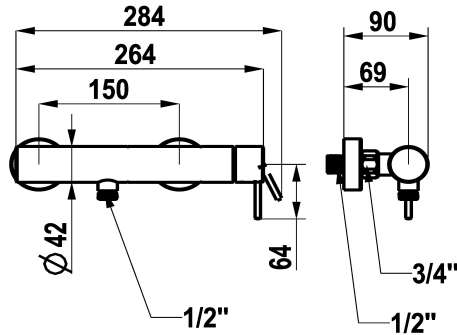

### KWC-No.

**125645**  
chromeline, AD 150 ±20, sin cabezal de ducha ni flexo

**125646**  
acero inoxidable, AD 150 ±20, sin cabezal de ducha ni flexo

- \* Monomando
- \* De acero inoxidable
- \* Seguro contra retorno
- \* KWC cartucho de seguridad M 35 OP

### Código de color

chromeline

acero

NEW

- con tecnología de discos cerámicos
- caudal y temperatura regulables
- \* Conexiones pared 1/2" x 3/4", no bloqueables excéntrica 10 mm

### Datos técnicos

Salida de ducha: Caudal de salida

12.6 l/min (3bar)

Set de ducha

sin cabezal de ducha ni flexo

Operación

accionamiento lateral

Código de color

acero

Tipo de instalación

Montaje a pared

Tipo de grifo

01

Dimensión de la altura

30

Salida de ducha: Grupo de ruido