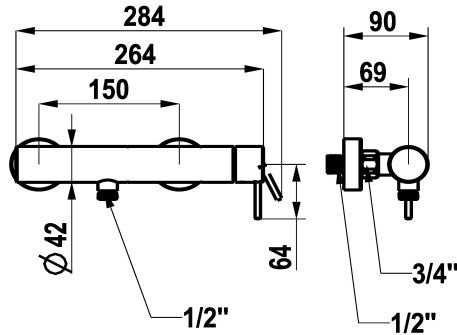

### KWC-No.

**125645**  
chromeline, AD 150 ±20, sans douchette ni flexible

**125646**  
acier inoxydable, AD 150 ±20, sans douchette ni flexible

- \* Mitigeur à levier
- \* En acier inoxydable
- \* Anti-refoulement intégré
- \* KWC cartouche de sécurité M 35 OP

### Code couleur

chromeline

acier inoxydable

NEW

- avec technique à disques céramique
- réglage de débit et de température continu
- \* Raccords sans pointeaux d'arrêt 1/2" x 3/4" excentrique 10 mm

### Données techniques

|   |                          |
|---|--------------------------|
| Sortie de douchette: Débit                                | 12.6 l/min (3bar)        |
| garniture de douche                                       | sans douchette, flexible |
| Commande  | commande latérale        |
| Code couleur  | acier inoxydable         |
| Type d'installation                                       | Montage mural            |
| Type de robinet   | 01                       |
| Dimension de la hauteur                                   | 30                       |
| Sortie de douchette: Groupe de bruit pour la robinetterie | 2                        |
| Matière   | Acier inoxydable         |

|   |                          |
|---|--------------------------|
| Sortie de douchette: Débit                                | 12.6 l/min (3bar)        |
| garniture de douche                                       | sans douchette, flexible |
| Commande  | commande latérale        |
| Code couleur  | acier inoxydable         |
| Type d'installation                                       | Montage mural            |
| Type de robinet   | 01                       |
| Dimension de la hauteur                                   | 30                       |
| Sortie de douchette: Groupe de bruit pour la robinetterie | 2                        |
| Matière   | Acier inoxydable         |