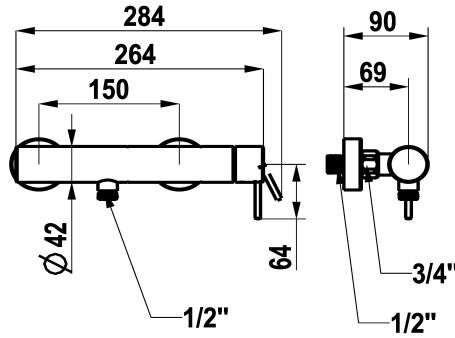

KWC ONO E Mitigeur à levier - douche

Modell-Linie: ONO E | 21.572.480.700
Douches | Douches manuelles

KWC-No.

125645
chromeline, AD 150 ±20, sans douchette ni flexible

125646
acier inoxydable, AD 150 ±20, sans douchette ni flexible

Code couleur

chromeline

acier inoxydable

NEW

- * Mitigeur à levier
- * En acier inoxydable
- * Anti-refoulement intégré
- * KWC cartouche de sécurité M 35 OP

- avec technique à disques céramique
- réglage de débit et de température continu
- * Raccords sans pointeaux d'arrêt 1/2" x 3/4" excentrique 10 mm

Données techniques

Sortie de douchette: Débit	12.6 l/min (3bar)
garniture de douche	sans douchette, flexible
Commande	commande latérale
Code couleur	acier inoxydable
Type d'installation	Montage mural
Type de robinet	01
Dimension de la hauteur	30
Sortie de douchette: Groupe de bruit pour la robinetterie	2
Matière	Acier inoxydable

Sortie de douchette: Débit	12.6 l/min (3bar)
garniture de douche	sans douchette, flexible
Commande	commande latérale
Code couleur	acier inoxydable
Type d'installation	Montage mural
Type de robinet	01
Dimension de la hauteur	30
Sortie de douchette: Groupe de bruit pour la robinetterie	2
Matière	Acier inoxydable