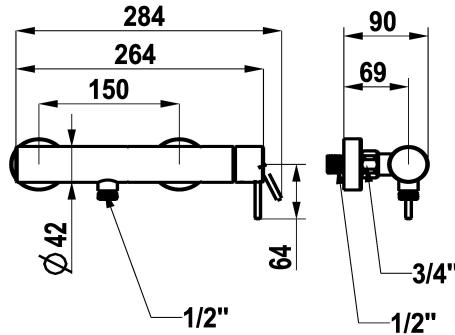

## KWC ONO E Eengreepsmengkraan - Douche

Modell-Linie: ONO E | 21.572.480.700  
Douches | Handdouches

### KWC-No.

**125645**  
chromeline, AD 150 ±20, zonder douche en slang

**125646**  
roestvrij staal, AD 150 ±20, zonder douche en slang

### Kleurcode

chromeline

RVS

NEW

- \* Eengreepsmengkraan
- \* Van roestvrijstaal
- \* Beveiligd tegen terugstroming
- \* KWC veiligheidspatroon M 35 OP

- met keramische-schijventechniek
- debiet en temperatuur traploos instelbaar
- \* Wandaansluitingen 1/2" x 3/4", niet afsluitbaar excentrisch 10 mm

### Technical Data

Vaatdouche uitloop: doorstroomhoeveelheid

12.6 l/min (3bar)

doucheset

zonder douche en slang

Bediening

zijdelings bediend

Kleurcode