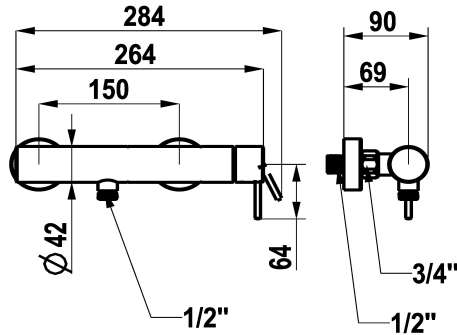

KWC ONO E Eengreepsmengkraan - Douche

Modell-Linie: ONO E | 21.572.480.700
Douches | Handdouches

KWC-No.

125645
chromeline, AD 150 ±20, zonder douche en slang

125646
roestvrij staal, AD 150 ±20, zonder douche en slang

Kleurcode

chromeline

RVS

NEW

- * Eengreepsmengkraan
- * Van roestvrijstaal
- * Beveiligd tegen terugstroming
- * KWC veiligheidspatroon M 35 OP

- met keramische-schijventechniek
- debiet en temperatuur traploos instelbaar
- * Wandaansluitingen 1/2" x 3/4", niet afsluitbaar excentrisch 10 mm

Technical Data

Vaatdouche uitloop: doorstroomhoeveelheid

12.6 l/min (3bar)

doucheset

zonder douche en slang

Handling

zijdelings bediend

Kleurcode

RVS

Installation_type

Wandmontage

Faucet_typ

01

Hoogteafmeting

30

Vaatdouche uitloop: geluidsklasse