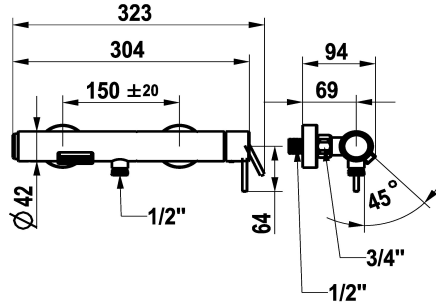

KWC ONO E Monomando - Bañera

Modell-Linie: ONO E | 20.572.480.000
Duchas | Grifos de bañera

KWC-No.

125653
chromeline, AD 150 ± 20, sin teleducha, flexo ni sujeción

125654
acero inoxidable, AD 150 ± 20, sin teleducha, flexo ni sujeción

- * Monomando
- * De acero inoxidable
- * Inversión a presión con rearme automático
- * Seguro contra retorno
- * Caño fijo

Código de color

chromeline

acero

NEW

- Neoperl® aireador de sobretensión
- * KWC cartucho M 35 OP
- con tecnología de discos cerámicos
- caudal y temperatura regulables
- * Conexiones pared 1/2" x 3/4", no bloqueables excéntrica 10 mm

Datos técnicos

Caudal de salida
Salida de ducha: Caudal de salida
caño
Set de ducha
Operación
Código de color
Tipo de instalación
Tipo de grifo
Dimensión de la altura
Grupo de ruido
Salida de ducha: Grupo de ruido
Proyección A
Dimensión de la altura
Material

21 l/min (3bar)
12.6 l/min(3bar)
Fijado
sin teleducha, flexo ni sujeción
accionamiento lateral
chromeline
Montaje a pared
01
30
U
2
A90
10
Acero inoxidable

Piezas de recambio

KWC ONO E Monomando - Bañera