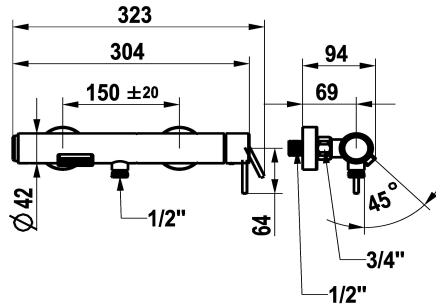

KWC ONO E Mitigeur à levier - baignoire

Modell-Linie: ONO E | 20.572.480.000
Douches | Robinetteries de baignoire

KWC-No.

125653
chromeline, AD 150 ± 20, sans douchette, ni flexible, ni support

125654
acier inoxydable, AD 150 ± 20, sans douchette, ni flexible, ni support

- * Mitigeur à levier
- * En acier inoxydable
- * Changement de pression avec réarmement automatique
- * Anti-refoulement intégré
- * Bec fixe

Code couleur

chromeline

acier inoxydable

NEW

- Neoperl® brasseur d'air
- * KWC cartouche M 35 OP
- avec technique à disques céramique
- réglage de débit et de température continu
- * Raccords sans pointeaux d'arrêt 1/2" x 3/4" excentrique 10 mm

Données techniques

Débit
Sortie de douchette: Débit
goulot
garniture de douche
Commande
Code couleur
Type d'installation
Type de robinet
Dimension de la hauteur
Groupe de bruit pour la robinetterie
Sortie de douchette: Groupe de bruit pour la robinetterie
Projection A
Dimension de la sortie d'eau
Matière

21 l/min (3bar)
12,6 l/min(3bar)
Fixe
sans douchette, flexible et support
commande latérale
chromeline
Montage mural
01
30
U
2
A90
10
Acier inoxydable

Pièces de rechange

KWC ONO E Mitigeur à levier - baignoire