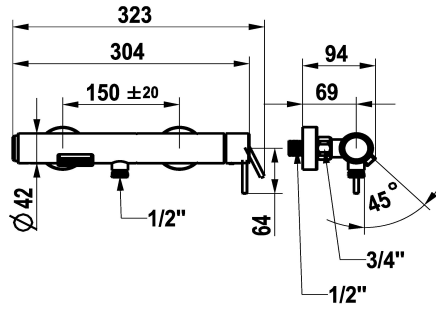

KWC ONO E Eengreepsmengkraan - Badkuip

Modell-Linie: ONO E | 20.572.480.000
Douches | Badkranen

KWC-No.

125653
chromeline, AD 150 ± 20, zonder douche, slang en houder

125654
roestvrij staal, AD 150 ± 20, zonder douche, slang en houder

- * Eengreepsmengkraan
- * Van roestvrijstaal
- * Drukstelling met automatische reset
- * Beveiligd tegen terugstroming
- * Vaste uitloop

Kleurcode

chromeline

RVS

NEW

- Neoperl® beluchter
- * KWC patroon M 35 OP
- met keramische-schijventechniek
- debiet en temperatuur traploos instelbaar
- * Wandaansluitingen 1/2" x 3/4", niet afsluitbaar excentrisch 10 mm

Technical Data

Doorstroomhoeveelheid

21 l/min (3bar)

Vaatdouche uitloop: doorstroomhoeveelheid

12.6 l/min(3bar)

uitloop

vast

doucheset

01

Hoogteafmeting

30

geluidsklasse

U

Vaatdouche uitloop: geluidsklasse

2

Projectie A