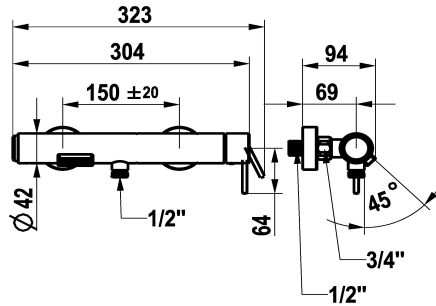

## KWC ONO E Lever mixer – Tub

Modell-Linie: ONO E | 20.572.480.700  
Sprchové armatury | Vanové armatury

#### 125653

chromeline, AD 150 ± 20, without spray head, hose and holder