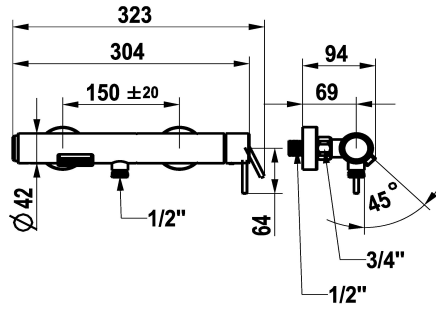

## KWC ONO E Lever mixer – Tub

Modell-Linie: ONO E | 20.572.480.700  
Suihkut ja suihkupaneelit | Allashanat

#### 125653

chromeline, AD 150 ± 20, without spray head, hose and holder