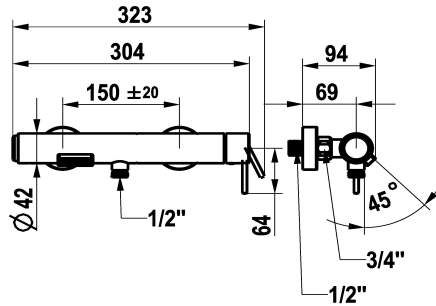

KWC ONO E Mitigeur à levier - baignoire

Modell-Linie: ONO E | 20.572.480.700
Douches | Robinetteries de baignoire

KWC-No.

125653
chromeline, AD 150 ± 20, sans douchette, ni flexible, ni support

125654
acier inoxydable, AD 150 ± 20, sans douchette, ni flexible, ni support

- * Mitigeur à levier
- * En acier inoxydable
- * Changement de pression avec réarmement automatique
- * Anti-refoulement intégré
- * Bec fixe

Code couleur

chromeline

acier inoxydable

NEW

- Neoperl® brasseur d'air
- * KWC cartouche M 35 OP
- avec technique à disques céramique
- réglage de débit et de température continu
- * Raccords sans pointeaux d'arrêt 1/2" x 3/4" excentrique 10 mm

Données techniques

Débit	21 l/min (3bar)
Sortie de douchette: Débit	12,6 l/min(3bar)
goulot	Fixe
garniture de douche	sans douchette, flexible et support
Commande	commande latérale
Code couleur	acier inoxydable
Type d'installation	Montage mural
Type de robinet	01
Dimension de la hauteur	30
Groupe de bruit pour la robinetterie	U
Sortie de douchette: Groupe de bruit pour la robinetterie	2
Projection A	A90
Dimension de la sortie d'eau	10
Matière	Acier inoxydable

Débit	21 l/min (3bar)
Sortie de douchette: Débit	12,6 l/min(3bar)
goulot	Fixe
garniture de douche	sans douchette, flexible et support
Commande	commande latérale
Code couleur	acier inoxydable
Type d'installation	Montage mural
Type de robinet	01
Dimension de la hauteur	30
Groupe de bruit pour la robinetterie	U
Sortie de douchette: Groupe de bruit pour la robinetterie	2
Projection A	A90
Dimension de la sortie d'eau	10
Matière	Acier inoxydable