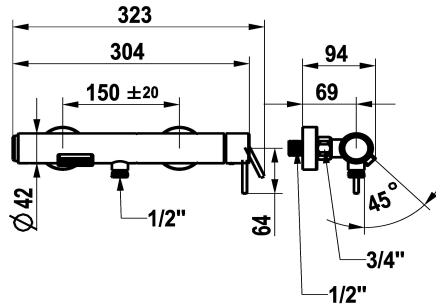

## KWC ONO E Eengreepsmengkraan - Badkuip

Modell-Linie: ONO E | 20.572.480.700  
Douches | Badkranen

### KWC-No.

**125653**  
chromeline, AD 150 ± 20, zonder douche, slang en houder

**125654**  
roestvrij staal, AD 150 ± 20, zonder douche, slang en houder

- \* Eengreepsmengkraan
- \* Van roestvrijstaal
- \* Drukstelling met automatische reset
- \* Beveiligd tegen terugstroming
- \* Vaste uitloop

### Kleurcode

chromeline

RVS

NEW

- Neoperl® beluchter
- \* KWC patroon M 35 OP
- met keramische-schijventechniek
- debiet en temperatuur traploos instelbaar
- \* Wandaansluitingen 1/2" x 3/4", niet afsluitbaar excentrisch 10 mm

A90

Afmetingen wateruitlaat

10

Materiaal

Roestvrij staal