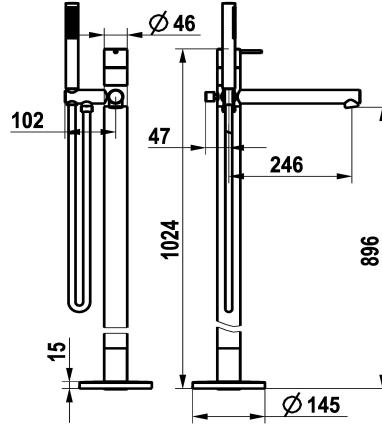

### KWC-No.

**125655**  
chromeline, A 245, con teleducha, flexo y sujeción

**125656**  
acero inoxidable, A 245, con teleducha, flexo y sujeción

- \* Monomando
- \* Para bañera "Freestanding"
- \* De acero inoxidable
- \* Válvula antirretorno integrada en la salida de la manguera
- \* con soporte de dispensador
- \* Caño fijo
- Neoperl® SLIM®
- \* KWC cartucho M 35 OP

### Código de color

chromeline

acero

NEW

- con tecnología de discos cerámicos
- caudal y temperatura regulables
- limitador de temperatura
- \* Volumen de entrega:
- Teleducha KWC FIT-X slim 26.000.103.000
- Tubo ducha 1500 mm, metálica Z.538.415.000
- \* Pedir por separado:
- Unidad empotrable 39.000.602.931

### Datos técnicos

Caudal de salida
Salida de ducha: Caudal de salida
caño
Set de ducha
Operación
Código de color
Tipo de instalación
Tipo de grifo
Dimensión de la altura
Grupo de ruido
Salida de ducha: Grupo de ruido
Proyección A
Etiqueta energética
Dimensión de la altura
Material

### Service key Neoperl © Caché ©, STD, 24 mm, grey

**635231**  
Z.635.231