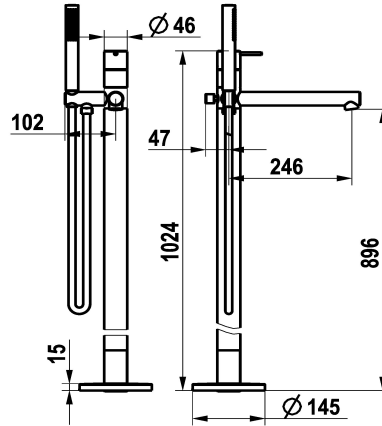

KWC ONO E Mitigeur à levier - baignoire

Modell-Linie: ONO E | 20.571.094.000
Douches | Robinetteries de baignoire

KWC-No.

125655
chromeline, A 245, avec douchette, flexible et support

125656
acier inoxydable, A 245, avec douchette, flexible et support

- * Mitigeur à levier
- * Pour baignoire "Freestanding"
- * En acier inoxydable
- * Clapet anti-retour intégré dans la sortie du flexible
- * avec support douchette
- * Bec fixe
- Neoperl® SLIM®
- * KWC cartouche M 35 OP

Code couleur

chromeline

acier inoxydable

NEW

- avec technique à disques céramique
- réglage de débit et de température continu
- limitation de température
- * Livraison:
- Douche KWC FIT-X slim 26.000.103.000
- Flexible de douchette 1500 mm, métal Z.538.415.000
- * À commander séparément:
- Unité de base 39.000.602.931

Données techniques

Débit
Sortie de douchette: Débit
goulot
garniture de douche
Commande
Code couleur
Type d'installation
Type de robinet
Dimension de la hauteur
Groupe de bruit pour la robinetterie
Sortie de douchette: Groupe de bruit pour la robinetterie
Projection A
Label énergétique
Dimension de la sortie d'eau
Matière