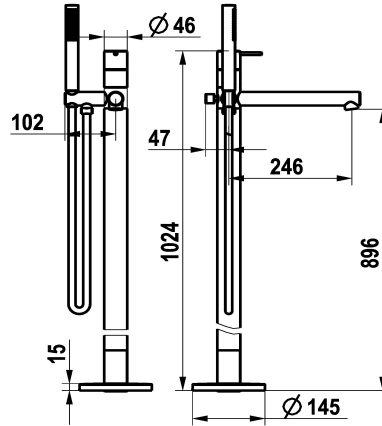

### KWC-No.

**125655**  
chromeline, A 245, avec douchette, flexible et support

**125656**  
acier inoxydable, A 245, avec douchette, flexible et support

- \* Mitigeur à levier
- \* Pour baignoire "Freestanding"
- \* En acier inoxydable
- \* Clapet anti-retour intégré dans la sortie du flexible
- \* avec support douchette
- \* Bec fixe
- Neoperl® SLIM®
- \* KWC cartouche M 35 OP

### Code couleur

chromeline

acier inoxydable

NEW

- avec technique à disques céramique
- réglage de débit et de température continu
- limitation de température
- \* Livraison:
- Douche KWC FIT-X slim 26.000.103.000
- Flexible de douchette 1500 mm, métal Z.538.415.000
- \* À commander séparément:
- Unité de base 39.000.602.931

### Données techniques

Débit
Sortie de douchette: Débit
goulot
garniture de douche
Commande
Code couleur
Type d'installation
Type de robinet
Dimension de la hauteur
Groupe de bruit pour la robinetterie
Sortie de douchette: Groupe de bruit pour la robinetterie
Projection A
Label énergétique
Dimension de la sortie d'eau
Matière

21 l/min (3 bar)
12 l/min (3 bar)
Fixe
avec douchette, flexible
commande par le haut
chromeline
Bodenstehend
Hebelmischer
927-1024
II
I
A245
B
806-902
Acier inoxydable