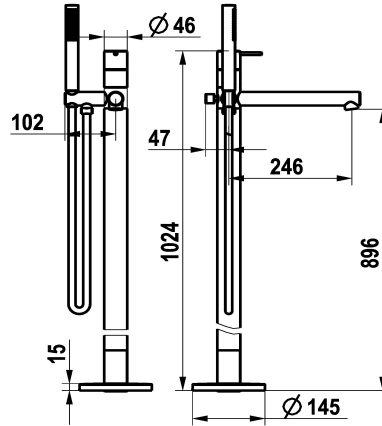

KWC ONO E Eengreepsmengkraan - Badkuip

Modell-Linie: ONO E | 20.571.094.000
Douches | Badkranen

KWC-No.

125655
chromeline, A 245, met douche, slang en houder

125656
roestvrij staal, A 245, met douche, slang en houder

- * Eengreepsmengkraan
- * Voor vrijstaand bad
- * Van roestvrijstaal
- * Geïntegreerde terugstroomklep in de slang
- * met douchehouder
- * Vaste uitloop
- Neoperl® SLIM®
- * KWC patroon M 35 OP

Kleurcode

chromeline

RVS

NEW

- met keramische-schijventechniek
- debiet en temperatuur traploos instelbaar
- temperatuurbegrenzing
- * Levering:
 - Handdouche KWC FIT-X slim 26.000.103.000
 - Doucheslang 1500 mm, metalen Z.538.415.000
- * Apart bestellen:
 - Inbouweenheid 39.000.602.931

Faucet_typ

Hoogteafmeting

G_Acoustic group

Vaatdouche uitloop: geluidsklasse

Projection_A

EnergyLabelCH

Afmetingen wateruitlaat

Materiaal