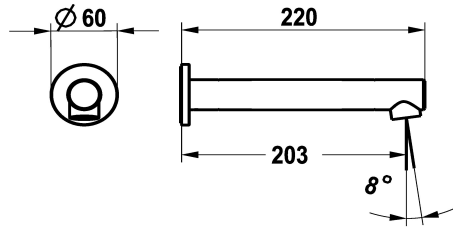

## KWC ONO E Bathtub spout

Modell-Linie: ONO E | 26.578.054.000  
Suihkut ja suihkupaneelit | Suihkujen täydennysosat

### KWC-No.

**125657**  
chromeline, A 205, ½" thread

**125658**  
stainless steel, A 205, ½" thread

\* Bathtub spout  
\* Fixed spout  
- Neoperl® SLIM®

### ATT-KWC-FARBCODE

chromeline

stainless steel

\* Connecting thread ½"  
\* Suitable for:  
- KWC ONO E

NEW