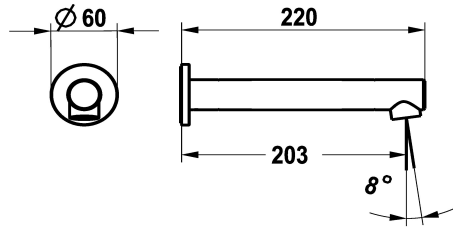

## KWC ONO E Bec de baignoire

Modell-Linie: ONO E | 26.578.054.000  
Douches | Accessoires

### KWC-No.

**125657**  
chromeline, A 205, G ½"

**125658**  
acier inoxydable, A 205, G ½"

\* Bec de baignoire  
\* Bec fixe  
- Neoperl® SLIM®

### Code couleur

chromeline

acier inoxydable

\* Raccord ½"  
\* A combiner avec:  
- KWC ONO E

NEW

### Données techniques

Débit
Raccord
goulot
Diamètre
Code couleur
Type d'installation
Type de robinet
Groupe de bruit pour la robinetterie
Projection A
Matière

29 l/min (3 bar)
Raccords tubulaires cuivre
Fixe
D60
chromeline
Montage mural
Wanneneinlauf
I
A205
Acier inoxydable