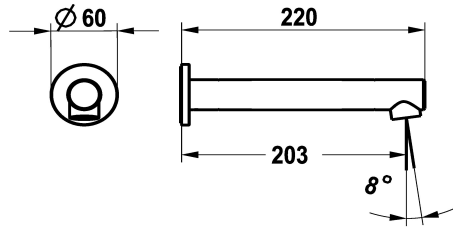

KWC ONO E Baduitloop

Modell-Linie: ONO E | 26.578.054.000
Douches | Accessoires voor douches

KWC-No.

125657
chromeline, A 205, G ½"

125658
roestvrij staal, A 205, G ½"

* Baduitloop
* Vaste uitloop
- Neoperl® SLIM®

Technical Data

schroefverbindingen

uitloop

Diameter

Kleurcode

Type installatie

Kraan type

Projectie A

Materiaal

Kleurcode

chromeline

RVS

* Aansluitschroefdraad ½"
* Passend bij:
- KWC ONO E

Koperbuisaansluitingen

vast

D60