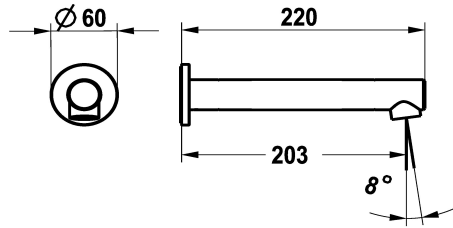

KWC ONO E Baduitloop

Modell-Linie: ONO E | 26.578.054.000
Douches | Accessoires voor douches

KWC-No.

125657
chromeline, A 205, G ½"

125658
roestvrij staal, A 205, G ½"

* Baduitloop
* Vaste uitloop
- Neoperl® SLIM®

Kleurcode

chromeline

RVS

* Aansluitschroefdraad ½"
* Passend bij:
- KWC ONO E

NEW

Technical Data

Connection

uitloop