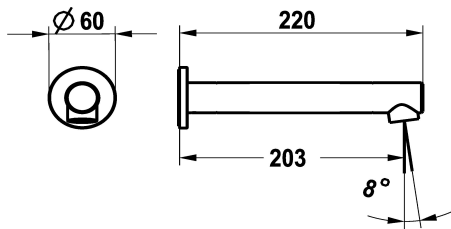

## KWC ONO E Bathtub spout

Modell-Linie: ONO E | 26.578.054.000

Armatura natryskowa | Wyposażenie dodatkowe do armatur natryskowych

### KWC-No.

**125657**

chromeline, A 205, ½" thread

**125658**

stainless steel, A 205, ½" thread

### ATT-KWC-FARBCODE

chromeline

stainless steel

NEW

\* Bathtub spout  
\* Fixed spout  
- Neoperl® SLIM®

\* Connecting thread ½"  
\* Suitable for:  
- KWC ONO E

### Dane techniczne

Connection

Kupferrohranschlüsse

ATT-KWC-AUSLAUF

fest

średnicy

D60

ATT-KWC-FARBCODE