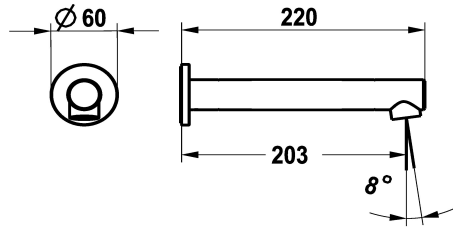

## KWC ONO E Wanneneinlauf

Modell-Linie: ONO E | 26.578.044.700  
Duscharmaturen | Zubehör Duschen

### KWC-Nr.

**125657**  
chromeline, A 205, G 1/2"

**125658**  
edelstahl, A 205, G 1/2"

\* Wanneneinlauf  
\* Auslauf fest  
- Neoperl® SLIM®

### Farbcode

chromeline

Edelstahl

\* Anschlussgewinde 1/2"  
\* Passend zu:  
- KWC ONO E

NEW

### Technische Daten

Anschluss
Auslauf
Durchmesser
Farbcode
Installationsart
Armaturtyp
Ausladung A
Material

G 1/2"
fest
D60
Edelstahl
Wandmontage
Wanneneinlauf
A 205
rostfreier Stahl