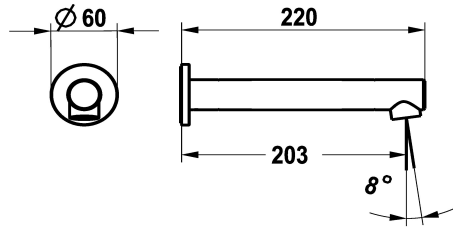

KWC ONO E Bec de baignoire

Modell-Linie: ONO E | 26.578.044.700
Douches | Accessoires

KWC-No.

125657
chromeline, A 205, G ½"

125658
acier inoxydable, A 205, G ½"

* Bec de baignoire
* Bec fixe
- Neoperl® SLIM®

Code couleur

chromeline

acier inoxydable

* Raccord ½"
* A combiner avec:
- KWC ONO E

NEW

Données techniques

Raccord
goulot
Diamètre
Code couleur
Type d'installation
Type de robinet
Projection A
Matière
teamNumber
sanitasTroeschNumber