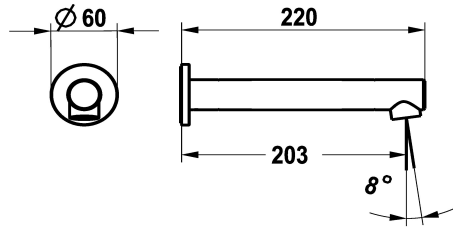

## KWC ONO E Bocca per vasca

Modell-Linie: ONO E | 26.578.044.700  
Rubinetterie per doccia | Accessori per doccia

### KWC-No.

**125657**  
chromeline, A 205, G ½"

**125658**  
acciaio inox, A 205, G ½"

\* Bocca per vasca  
\* Bocca fissa  
- Neoperl® SLIM®

### Codice colore

chromeline

acciaio inox

\* Filettatura raccordo ½"  
\* Adatto a:  
- KWC ONO E

NEW

### Dati tecnici

Raccordo
bocca
Diametro
Codice colore
Tipo di installazione
Tipo di rubinetto
Proiezione A
Materiale
teamNumber
sanitasTroeschNumber

G1/2"
Fissato
D60
acciaio inox
Installazione a parete
26
A205
Acciaio inox
725824.52
6113 977.617