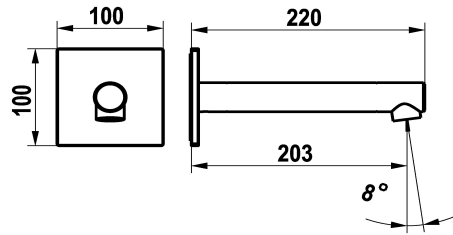

KWC ONO E Bathtub spout

Modell-Linie: ONO E | 26.578.054.000
Sprchové armatury | Příslušenství Sprchy

KWC-No.

125659
chromeline, A 205, ½" thread

125660
stainless steel, A 205, ½" thread

* Bathtub spout
* Fixed spout
- Neoperl® SLIM®

ATT-KWC-FARBCODE

chromeline

stainless steel

* Connecting thread ½"
* Suitable for:
- KWC ONO E

NEW

Technické údaje

Connection

Flexibler_Anschluss Schlauch

ATT-KWC-AUSLAUF

fixovaná

ATT-KWC-DURCHMESSER

100x100

ATT-KWC-FARBCODE

chromeline

Installation_type

montáž na stěnu