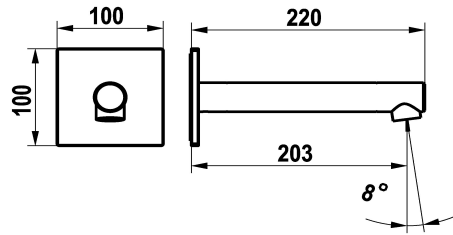

## KWC ONO E Wanneneinlauf

Modell-Linie: ONO E | 26.578.054.000  
Duscharmaturen | Zubehör Duschen

### KWC-Nr.

**125659**  
chromeline, A 205, G ½"

**125660**  
edelstahl, A 205, G ½"

\* Wanneneinlauf  
\* Auslauf fest  
- Neoperl® SLIM®

### Farbcode

chromeline

Edelstahl

\* Anschlussgewinde ½"  
\* Passend zu:  
- KWC ONO E

NEW

### Technische Daten

Anschluss
Auslauf
Durchmesser
Farbcode
Installationsart
Armaturtyp
Ausladung A
Material
teamNumber
sanitasTroeschNumber

Flexibler Anschluss Schlauch
fest
100 x 100
chromeline
Wandmontage
Wanneneinlauf
A 205
rostfreier Stahl
725825.502
6113 978.501