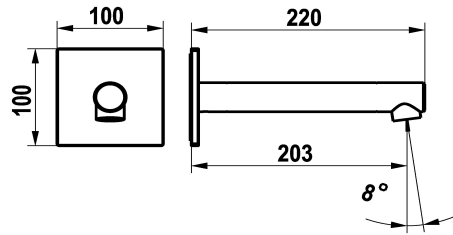

KWC ONO E Wanneneinlauf

Modell-Linie: ONO E | 26.578.054.000
Duscharmaturen | Zubehör Duschen

KWC-Nr.

125659
chromeline, A 205, G ½"

125660
edelstahl, A 205, G ½"

* Wanneneinlauf
* Auslauf fest
- Neoperl® SLIM®

Farbcode

chromeline

Edelstahl

* Anschlussgewinde ½"
* Passend zu:
- KWC ONO E

NEW

Technische Daten

Anschluss
Auslauf
Durchmesser
Farbcode
Installationsart
Armaturtyp
Ausladung A
Material

Flexibler Anschluss Schlauch
fest
100 x 100
chromeline
Wandmontage
Wanneneinlauf
A 205
rostfreier Stahl