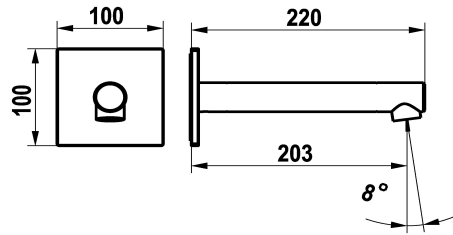

KWC ONO E Caño de bañera

Modell-Linie: ONO E | 26.578.054.000
Duchas | Accesorios Ducha

KWC-No.

125659
chromeline, A 205, G ½"

125660
acero inoxidable, A 205, G ½"

* Caño de bañera
* Caño fijo
- Neoperl® SLIM®

Código de color

chromeline

acero

* Racor conexión ½"
* Adecuado para:
- KWC ONO E

NEW

Datos técnicos

Caudal de salida

29 l/min (3 bar)

Racors

Tubo conexión flexible

caño

Fijado

Diámetro

100x100

Código de color

chromeline