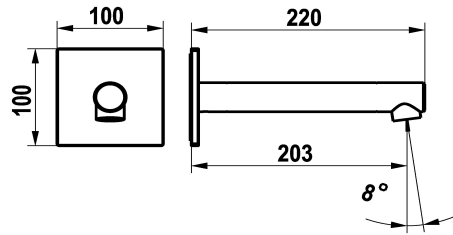

## KWC ONO E Bathtub spout

Modell-Linie: ONO E | 26.578.054.000  
Suihkut ja suihkupaneelit | Suihkujen täydennysosat

### KWC-No.

**125659**  
chromeline, A 205, ½" thread

**125660**  
stainless steel, A 205, ½" thread

\* Bathtub spout  
\* Fixed spout  
- Neoperl® SLIM®

### Tekniset tiedot

Connection
Spout
Halkaisija
ATT-KWC-FARBCODE
Installation_type
Faucet_typ
Projection_A
Materiaali
IviCode

Flexibler_Anschlusschlauch
Kiinnitetty
100x100
chromeline
Seinäasennus
26
A205
ROSTFREIER_STAHL
0