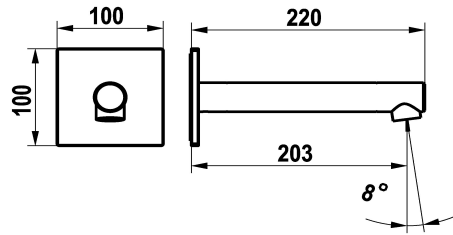

## KWC ONO E Bec de baignoire

Modell-Linie: ONO E | 26.578.054.000  
Douches | Accessoires

### KWC-No.

**125659**  
chromeline, A 205, G ½"

**125660**  
acier inoxydable, A 205, G ½"

\* Bec de baignoire  
\* Bec fixe  
- Neoperl® SLIM®

### Données techniques

Raccord
goulot
Diamètre
Code couleur
Type d'installation
Type de robinet
Projection A
Matière

Raccordement flexible
Fixe
100x100
chromeline
Montage mural
26
A205
Acier inoxydable