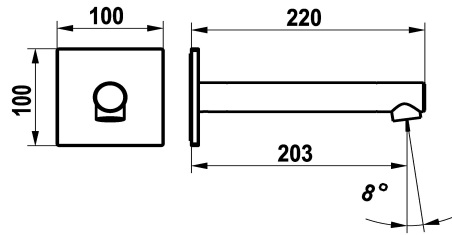

KWC ONO E Bec de baignoire

Modell-Linie: ONO E | 26.578.054.000
Douches | Accessoires

KWC-No.

125659
chromeline, A 205, G ½"

125660
acier inoxydable, A 205, G ½"

* Bec de baignoire
* Bec fixe
- Neoperl® SLIM®

Code couleur

chromeline

acier inoxydable

* Raccord ½"
* A combiner avec:
- KWC ONO E

NEW

Données techniques

Débit	29 l/min (3 bar)
Raccord	Raccordement flexible
goulot	Fixe
Diamètre	100x100
Code couleur	chromeline
Type d'installation	Montage mural
Type de robinet	Wanneneinlauf
Groupe de bruit pour la robinetterie	I
Projection A	A205
Matière	Acier inoxydable
teamNumber	725825.502
sanitasTroeschNumber	6113 978.501