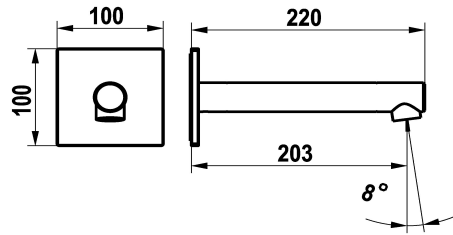

KWC ONO E Bocca per vasca

Modell-Linie: ONO E | 26.578.054.000
Rubinetterie per doccia | Accessori per doccia

KWC-No.

125659
chromeline, A 205, G ½"

125660
acciaio inox, A 205, G ½"

* Bocca per vasca
* Bocca fissa
- Neoperl® SLIM®

Codice colore

chromeline

acciaio inox

* Filettatura raccordo ½"
* Adatto a:
- KWC ONO E

NEW

Dati tecnici

Raccordo
bocca
Diametro
Codice colore
Tipo di installazione
Tipo di rubinetto
Proiezione A
Materiale
teamNumber
sanitasTroeschNumber

Tubo flessibile di collegamento
Fissato
100x100
chromeline
Installazione a parete
26
A205
Acciaio inox
725825.502
6113 978.501