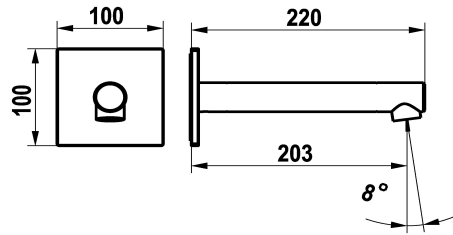

KWC ONO E Bocca per vasca

Modell-Linie: ONO E | 26.578.054.000
Rubinetterie per doccia | Accessori per doccia

KWC-No.

125659
chromeline, A 205, G ½"

125660
acciaio inox, A 205, G ½"

* Bocca per vasca
* Bocca fissa
- Neoperl® SLIM®

Codice colore

chromeline

acciaio inox

* Filettatura raccordo ½"
* Adatto a:
- KWC ONO E

NEW

Dati tecnici

Raccordo
bocca
Diametro
Codice colore
Tipo di installazione
Tipo di rubinetto
Proiezione A
Materiale

Tubo flessibile di collegamento
Fissato
100x100
chromeline
Installazione a parete
26
A205
Acciaio inox