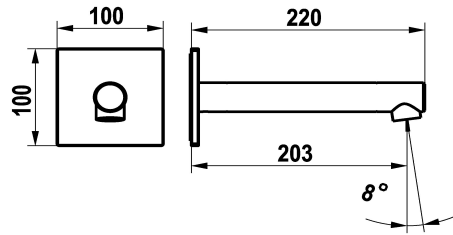

### KWC-No.

**125659**  
chromeline, A 205, G ½"

**125660**  
roestvrij staal, A 205, G ½"

\* Baduitloop  
\* Vaste uitloop  
- Neoperl® SLIM®

### Kleurcode

chromeline

RVS

\* Aansluitschroefdraad ½"  
\* Passend bij:  
- KWC ONO E

NEW

Materiaal

Flexibele aansluitlange

vast

100x100

chromeline

Wandmontage

26

A205