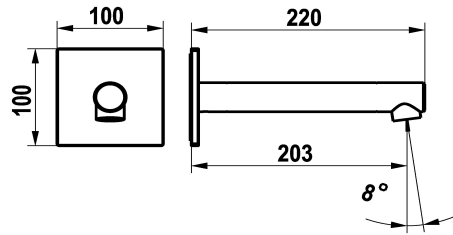

KWC ONO E Baduitloop

Modell-Linie: ONO E | 26.578.054.000
Douches | Accessoires voor douches

KWC-No.

125659
chromeline, A 205, G ½"

125660
roestvrij staal, A 205, G ½"

* Baduitloop
* Vaste uitloop
- Neoperl® SLIM®

Kleurcode

chromeline

RVS

* Aansluitschroefdraad ½"
* Passend bij:
- KWC ONO E

NEW

Technical Data

Connection
uitloop
Diameter
Kleurcode
Installation_type
Faucet_typ
Projection_A
Materiaal

Flexibele aansluitlange
vast
100x100
chromeline
Wandmontage
26
A205
Roestvrij staal