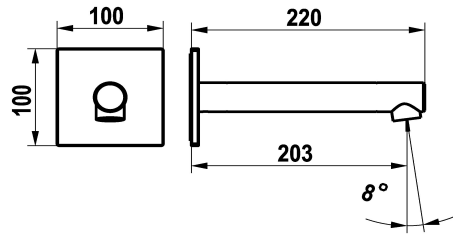

KWC ONO E Bathtub spout

Modell-Linie: ONO E | 26.578.054.000

Armatura natryskowa | Wyposażenie dodatkowe do armatur natryskowych

KWC-No.

125659

chromeline, A 205, ½" thread

125660

stainless steel, A 205, ½" thread

* Bathtub spout
* Fixed spout
- Neoperl® SLIM®

ATT-KWC-FARBCODE

chromeline

stainless steel

* Connecting thread ½"
* Suitable for:
- KWC ONO E

NEW

Dane techniczne

Connection
ATT-KWC-AUSLAUF
średnicy
ATT-KWC-FARBCODE
Installation_type
Faucet_typ
Projection_A
Material

Flexibler_Anschlusschlauch
fest
100x100
chromeline
Montaż naścienny
26
A205
ROSTFREIER_STAHL