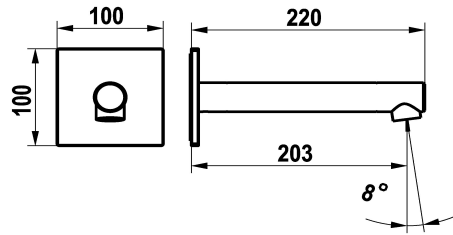

KWC ONO E Wanneneinlauf

Modell-Linie: ONO E | 26.578.054.700
Duscharmaturen | Zubehör Duschen

KWC-Nr.

125659
chromeline, A 205, G ½"

125660
edelstahl, A 205, G ½"

* Wanneneinlauf
* Auslauf fest
- Neoperl® SLIM®

Farbcode

chromeline

Edelstahl

* Anschlussgewinde ½"
* Passend zu:
- KWC ONO E

NEW

Technische Daten

Anschluss	Flexible Anschlusschläuche
Auslauf	fest
Durchmesser	100 x 100
Farbcode	Edelstahl
Installationsart	Wandmontage
Armaturtyp	Wanneneinlauf
Ausladung A	A 205
Material	rostfreier Stahl