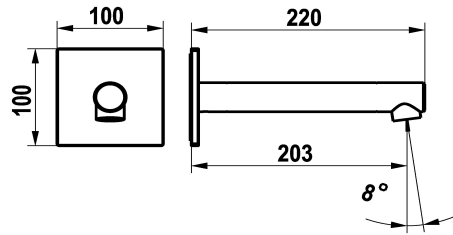

KWC ONO E Baduitloop

Modell-Linie: ONO E | 26.578.054.700
Douches | Accessoires voor douches

KWC-No.

125659
chromeline, A 205, G ½"

125660
roestvrij staal, A 205, G ½"

* Baduitloop
* Vaste uitloop
- Neoperl® SLIM®

Kleurcode

chromeline

RVS

* Aansluitschroefdraad ½"
* Passend bij:
- KWC ONO E

NEW

Technical Data

Doorstroomhoeveelheid

29 l/min (3 bar)

schroefverbindingen

flexibele aansluitslangen

uitloop

vast

Diameter

100x100

Kleurcode

RVS